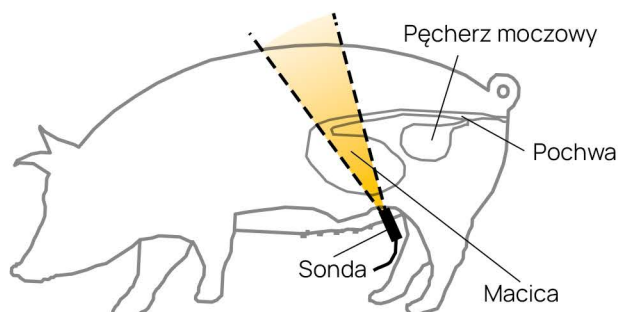

URZĄDZENIA ELEKTRONICZNE

DLA HODOWCÓW ZWIERZĄT GOSPODARSKICH

Testery ciąży

Wczesne i skuteczne wykrywanie ciąży za pomocą sygnału ultradźwiękowego.

Gatunek	Dni do wykonania testu (od - do)	Optymalny dzień na test
macióra	18 - 75	25 - 30
owca	50 - 100	70
koza	40 - 100	60 - 70

Przenośne ultrasonografy

Pewna i samodzielna diagnostyka obrazowa ciąży.

Animal profi 2

Zaawansowane funkcje pomiarowe, ekran 7" i doskonały obraz.

SonoFarm mini

Najprostszy ultrasonograf, ekran 5", zaledwie 1 kg wagi, szybka wizualizacja badanych obszarów.