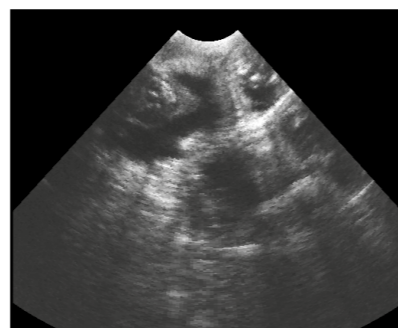

*... dla najlepszych
hodowców psów*

DogScan

Przenośny, lekki ultrasonograf do szybkiej i dokładnej diagnostyki ciąży u psów.

ZASTOSOWANIE:

- miniultrasonograf opracowano specjalnie dla hodowców psów, aby umożliwić im badanie ich zwierząt w celu potwierdzenia lub wykluczenia ciąży.

KORZYŚCI:

- szybkie stwierdzenie bądź wykluczenie ciąży,
- monitorowanie rozwoju ciąży,
- profesjonalna opieka nad ciężarną suką.

CECHY URZĄDZENIA:

- bardzo mały, lekki i poręczny – zaledwie 1300 g,
- aluminiowa obudowa odporna na wstrząsy i wilgoć,
- bardzo prosty w użyciu dzięki intuicyjnej klawiaturze,
- zewnętrzna bateria wystarcza na 6 godzin działania,
- ładowanie w czasie zaledwie 2,5 godziny,
- 5-calowy wyświetlacz ciekłokrystaliczny,
- wysokiej jakości obraz,
- współpracuje z sondą abdominalną.

25. dzień ciąży

28. dzień ciąży

36. dzień ciąży

DOD Wykrywacz terminu krycia suk

Pomaga określić najlepszy moment krycia suk, ogranicza czas i koszty związane z wyjazdami, badaniami i powtarzaniem kryciem, ułatwia zidentyfikowanie tzw. „cichej rui” oraz zaburzeń procesu rozrodczego, pozwala eliminować stres związany z wielokrotnymi próbami krycia. Przeznaczony dla wszystkich ras psów.