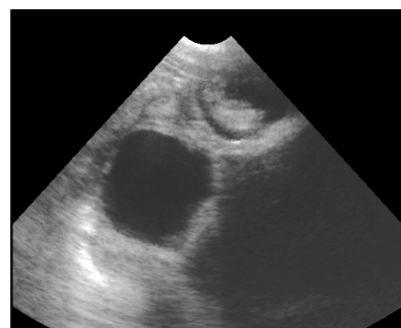

*... dla najlepszych
hodowców psów*

DogScan

Przenośny, lekki ultrasonograf do szybkiej i dokładnej diagnostyki ciąży u psów.

ZASTOSOWANIE:

- miniultrasonograf opracowano specjalnie dla hodowców psów, aby umożliwić im badanie ich zwierząt w celu potwierdzenia lub wykluczenia ciąży.

KORZYŚCI:

- szybkie stwierdzenie bądź wykluczenie ciąży,
- monitorowanie rozwoju ciąży,
- profesjonalna opieka nad ciężarną suką.

CECHY URZĄDZENIA:

- bardzo mały, lekki i poręczny – zaledwie 1300 g,
- aluminiowa obudowa odporna na wstrząsy i wilgoć,
- bardzo prosty w użyciu dzięki intuicyjnej klawiaturze,
- zewnętrzna bateria wystarcza na 6 godzin działania,
- ładowanie w czasie zaledwie 2,5 godziny,
- 5-calowy wyświetlacz ciekłokrystaliczny,
- wysokiej jakości obraz,
- współpracuje z sondą abdominalną.

25. dzień ciąży

28. dzień ciąży

36. dzień ciąży

DOD Wykrywacz terminu krycia suk

Pomaga określić najlepszy moment krycia suk, ogranicza czas i koszty związane z wyjazdami, badaniami i powtarzaniem kryciem, ułatwia zidentyfikowanie tzw. „cichej rui” oraz zaburzeń procesu rozrodczego, pozwala eliminować stres związany z wielokrotnymi próbami krycia. Przeznaczony dla wszystkich ras psów.