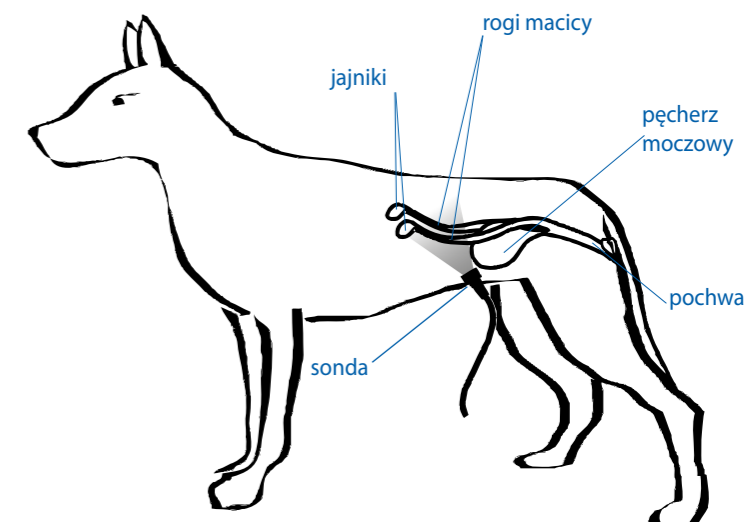

Bezpłatna aplikacja do pobrania ze strony internetowej producenta

Tester ciąży dla suk

Tester ciąży to nieoceniona pomoc w nowoczesnej hodowli. Ułatwia postawienie trafnej diagnozy, potwierdzającej lub wykluczającej ciążę. Jest to przenośny, zasilany bateryjnie i prosty w obsłudze aparat, który umożliwia szybkie wykonanie badania z najwyższą skutecznością. Tester działa na zasadzie wykrycia obecności wód płodowych w macicy. W przypadku wykrycia ciąży przyrząd sygnalizuje ten fakt zwiększoną częstotliwością pulsowania diody i odpowiednio szybszym sygnałem dźwiękowym.

TESTER SŁUŻY DO:

- selekcji suk ciężarnych spośród niebędących w ciąży,
- wykrywania suk u których występują problemy z rozrodem.

KORZYŚCI:

- pomaga potwierdzić lub wykluczyć ciążę,
- potwierdza skuteczność inseminacji,
- wspiera hodowcę w procesie podejmowania decyzji,
- obniża koszty opieki nad zwierzęciem.

Rysunek przedstawia prawidłowe przyłożenie sondy do brzucha suki.

4Vet Slim

Ultrasonograf o wysokiej jakości obrazowania do diagnostyki zwierząt. Idealny do weterynaryjnych lecznic mieszanych.

Zalety:

- przejrzysty obraz niezależnie od tego gdzie się znajdujesz dzięki jasnemu wyświetlaczowi z wysokim kontrastem,
- badanie ultrasonograficzne nawet z ograniczonym dostępem do energii elektrycznej,
- wszystkie niezbędne funkcje są na wyciągnięcie dłoni, czuły wyświetlacz dotykowy pozwala na szybsze ustawienie właściwego obrazu,
- pełna gotowość do pracy już po 25 sekundach od momentu włączenia,
- szeroki wybór głowic pozwala na diagnozowanie różnych pacjentów,
- dwa lata gwarancji na urządzenie i głowice.