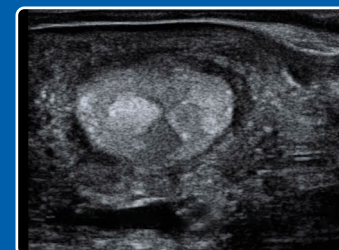

Zamknięta w **wodoodpornej, aluminiowej obudowie** najnowocześniejsza technologia oferuje **doskonałą jakość obrazu** i czuły **tryb Dopplera**.

Możliwość połączenia z bezprzewodowymi **goglami iLens** zapewnia ergonomię i bezpieczeństwo pracy. Wymienne akumulatory gwarantują wystarczającą ilość energii na cały dzień skanowania.

Dane techniczne

- Głowice:
Rektalna liniowa 4,2-12,5 MHz, zakres do 19 cm
Rektalna convex 3-7 MHz, zakres do 30 cm
- Czas pracy akumulatora: do 2 godz.
- Czas ładowania akumulatora: do 2 godz. (5V 3A QC, PD)
- Masa: ok. 600 g wraz z głowicą i akumulatorem
- Wodoodporność ze stopniem ochrony IP65
- Kompatybilność z systemem Android/iOS na telefonie lub tablecie

Krowa - serce płodu

Krowa - płód

Krowa - jajnik

Krowa - macica

Koń - ciąża

airScan
pro

ZDJĘCIA DIAGNOSTYCZNE

Kluczowe cechy

- **Bezprzewodowe połączenie** z urządzeniem mobilnym lub **goglami iLens**
- Ta sama aplikacja dla naszych bezprzewodowych głowic abdominalnych
- **Tryby Dopplera** umożliwiają rozpoznanie krów niebędących w ciąży w 18-stym dniu po sztucznej inseminacji, poprzez ocenę przepływu krwi w ciałku żółtym
- Bezpieczne zamocowanie na pasie biodrowym
- **Wymienne akumulatory**
- Ładowanie za pomocą standardowego kabla **USB-C** w domu lub w samochodzie
- **Ergonomiczny panel sterowania** ze wskaźnikiem naładowania akumulatora
- Szybkie i łatwe czyszczenie oraz dezynfekcja